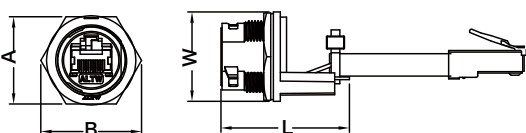

## 外径寸法図

### レセプタクル

ストレートタイプ (H)

ライトアングルタイプ (V)

R45プラグ付ケーブルタイプ (P)

サイズ	寸法	結線タイプ	L	W	A	B
RCP		H	41.0	26.0	25.4	29.3
		V	39.6	26.0	25.4	29.3
		P	37.6	26.0	25.4	29.3
RDP		H	41.0	32.0	28.5	33.0
		V	39.5	32.0	28.5	33.0