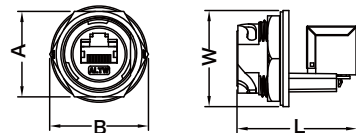

## コネクタ組み合わせ図

## パネルカット寸法

単位：mm  
すべての寸法は参考値です。

サイズ	寸法	L	OD
RCP		19.4	20.8
RDP		23.6	25.6

## 外径寸法図

### レセプタクル

ストレートタイプ (H)

ライトアングルタイプ (V)

R45プラグ付ケーブルタイプ (P)

サイズ	寸法	結線タイプ	L	W	A	B
RCP		H	41.0	26.0	25.4	29.3
		V	39.6	26.0	25.4	29.3
		P	37.6	26.0	25.4	29.3
RDP		H	41.0	32.0	28.5	33.0
		V	39.5	32.0	28.5	33.0