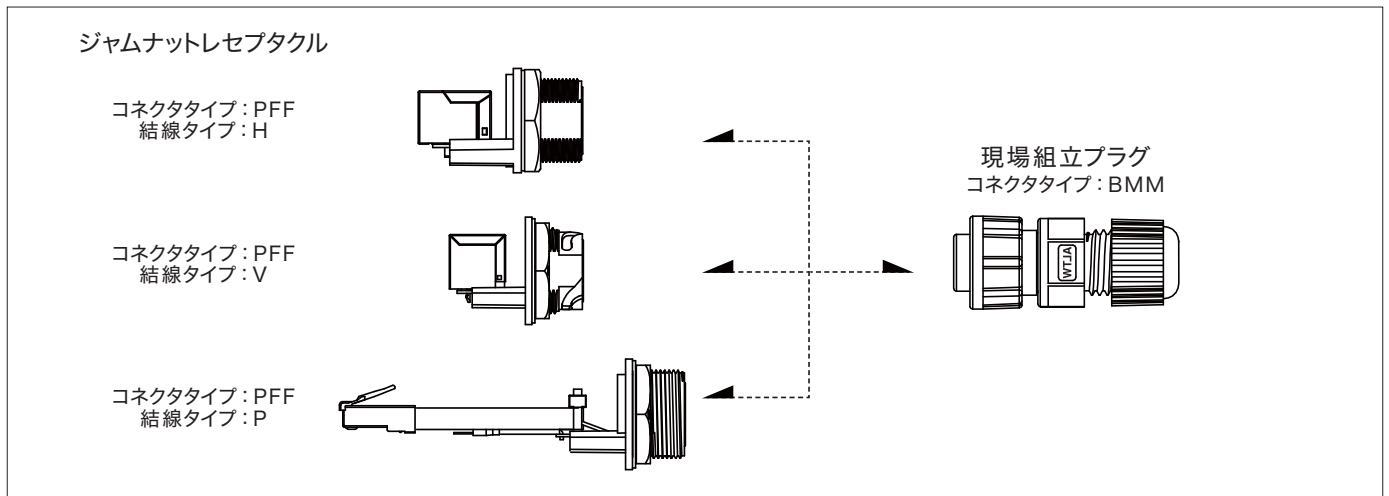

コネクタ組み合わせ図

パネルカット寸法

単位：mm
すべての寸法は参考値です。

サイズ	寸法	L	OD
RCP		19.4	20.8
RDP		23.6	25.6

外径寸法図

レセプタクル