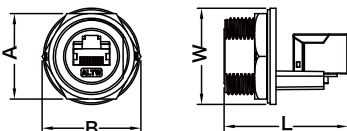

## コネクタ組み合わせ図

## パネルカット寸法

単位：mm  
すべての寸法は参考値です。

サイズ	寸法	L	OD
RCP		19.4	20.8
RDP		23.6	25.6

## 外径寸法図

### レセプタクル

ストレートタイプ (H)

ライトアングルタイプ (V)

R45プラグ付ケーブルタイプ (P)

サイズ	寸法	結線タイプ	L	W	A	B
RCP		H	41.0	26.0	25.4	29.3
		V	39.6	26.0	25.4	29.3
		P	37.6	26.0	25.4	29.3
RDP		H	41.0	32.0	28.5	33.0
		V	39.5	32.0	28.5	33.0