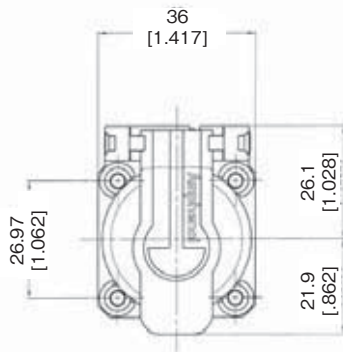

セルフクロージングキャップ (RJ45、USB、IEEE1394 レセプタクル用)

アンフェノールのセルフクロージングキャップは、キャップ上部に取り付けられたばねにより、プラグやコードセットがレセプタクルから引き抜かれると自動的に閉じ、RJ45 角型フランジレセプタクルに内蔵されたシステムを水や埃から保護します。USB や IEEE1394 レセプタクル用も含め、3 タイプ揃っています。

RoHS対応

■ パネルガasket (角型フランジレセプタクル用)
 品番 : JE 18