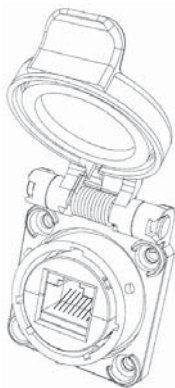

セルフクロージングキャップ (RJ45、USB、IEEE1394 レセプタクル用)

アンフェノールのセルフクロージングキャップは、キャップ上部に取り付けられたばねにより、プラグやコードセットがレセプタクルから引き抜かれると自動的に閉じ、RJ45 角型フランジレセプタクルに内蔵されたシステムを水や埃から保護します。USB や IEEE1394 レセプタクル用も含め、3 タイプ揃っています。

RoHS対応

RJ45 用
RJF21NSCC
 ニッケルめっきシェル、
 導電めっきインサート (EMI)

RJF21BSCC
 ブラックコーティングシェル

USB 用
USBF21NSCC
 ニッケルめっきシェル、
 導電めっきインサート (EMI)

USBF21BSCC
 ブラックコーティングシェル

IEEE1394 用
FWF21NSCC
 ニッケルめっきシェル、
 導電めっきインサート (EMI)

FWF21BSCC
 ブラックコーティングシェル

■ パネルガasket (角型フランジレセプタクル用)
 品番 : JE 18