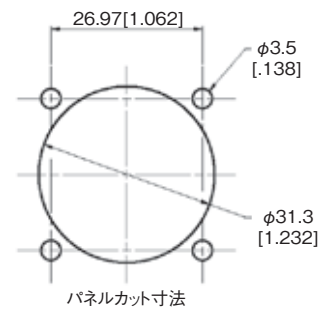

セルフクロージングキャップ (RJ45、USB、IEEE1394 レセプタクル用)

アンフェノールのセルフクロージングキャップは、キャップ上部に取り付けられたばねにより、プラグやコードセットがレセプタクルから引き抜かれると自動的に閉じ、RJ45 角型フランジレセプタクルに内蔵されたシステムを水や埃から保護します。USB や IEEE1394 レセプタクル用も含め、3 タイプ揃っています。

RoHS対応