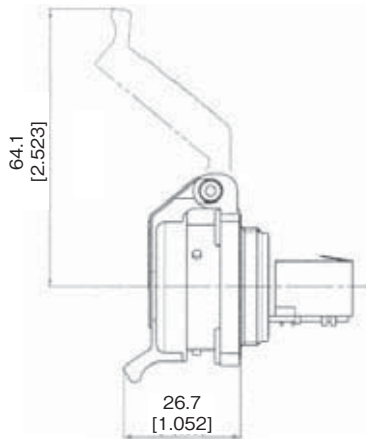

セルフクロージングキャップ (RJ45、USB、IEEE1394 レセプタクル用)

アンフェノールのセルフクロージングキャップは、キャップ上部に取り付けられたばねにより、プラグやコードセットがレセプタクルから引き抜かれると自動的に閉じ、RJ45 角型フランジレセプタクルに内蔵されたシステムを水や埃から保護します。USB や IEEE1394 レセプタクル用も含め、3 タイプ揃っています。

RoHS対応

■ パネルガasket (角型フランジレセプタクル用)
 品番 : JE 18