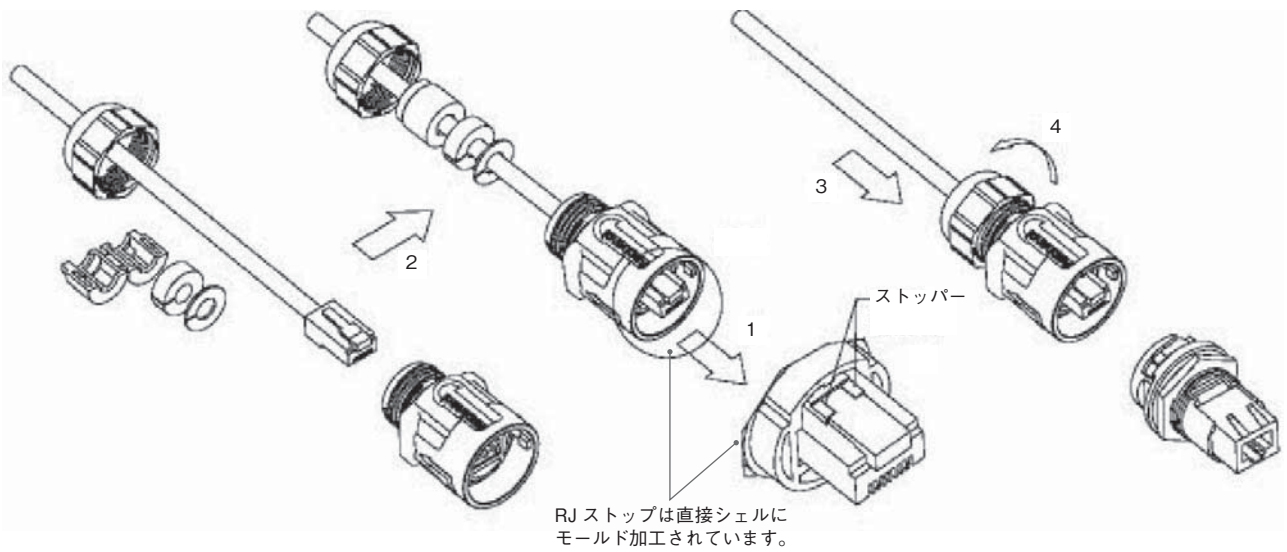

- IDC Cat6 接続 レセプタクル (背面取付*)

RJF RB 73U (シールドなし)
RJF RB 73F (部分シールド)

RJF RB 73S (シールド)

- PCB 接続 (背面取付*)

RJF RB 75

PCB 直接接続 RJF RB75 については弊社までお問い合わせください。
お客様の PCB デザインによりレセプタクルの категорияが変わります。

* パネル穴形状が前面取付と異なります。弊社までお問い合わせください。

ケーブル組立方法

RJF プラグ用 ケーブル適合範囲：直径 5.5 ~ 7mm

アクセサリ

■ プラスチックキャップ (レセプタクル用のみ)

RJF RB C7
(RJFRB71/71RA/72xxx 用)

RJF RB C75
(RJFRB75、RJFRB73x 用)

RJF レセプタクル - 特殊品

<p>ライトアングルレセプタクル</p>	<p>ラインレセプタクル</p>	<p>PCB テイルレセプタクル</p>
<p>(狭いスペースでの使用に最適)</p>	<p>(ケーブル中継用)</p>	<p>(基板直付用)</p>