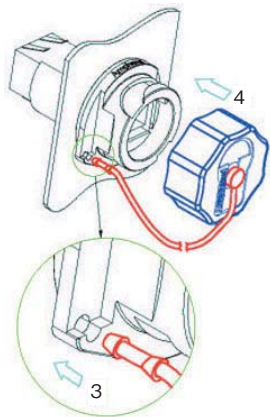

RJF RB 71

パネルカット寸法

- ライトアングル RJ45 レセプタクル (前面取付)

RJF RB 71RA

パネルカット寸法

- RJ45 コードセット レセプタクル (前面取付)

RJF RB 72

パネルカット寸法

- IDC Cat6 接続 レセプタクル (背面取付*)

RJF RB 73U (シールドなし)
RJF RB 73F (部分シールド)

RJF RB 73S (シールド)

- PCB 接続 (背面取付*)

RJF RB 75

PCB 直接接続 RJF RB75 については弊社までお問い合わせください。
お客様の PCB デザインによりレセプタクルの категорияが変わります。

* パネル穴形状が前面取付と異なります。弊社までお問い合わせください。

ケーブル組立方法

RJF プラグ用 ケーブル適合範囲：直径 5.5 ~ 7mm

アクセサリ

■ プラスチックキャップ (レセプタクル用のみ)

RJF RB C7
(RJFRB71/71RA/72xxx 用)

RJF RB C75
(RJFRB75、RJFRB73x 用)

RJF レセプタクル - 特殊品

<p>ライトアングルレセプタクル</p>	<p>ラインレセプタクル</p>	<p>PCB テイルレセプタクル</p>
<p>(狭いスペースでの使用に最適)</p>	<p>(ケーブル中継用)</p>	<p>(基板直付用)</p>