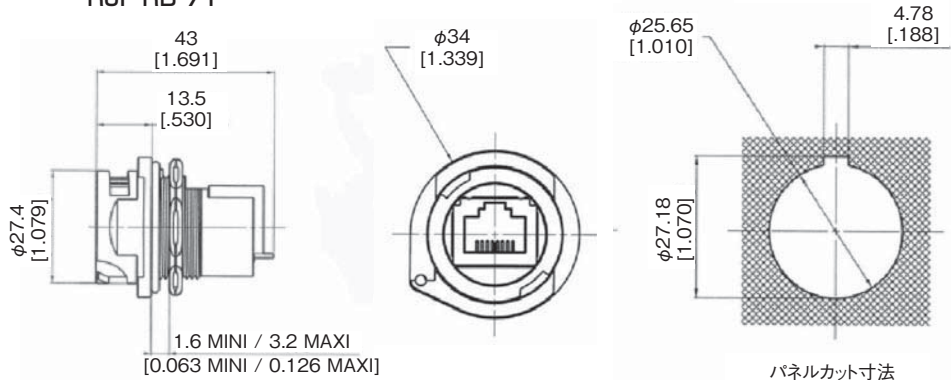

RJF RB 71RA

パネルカット寸法

- RJ45 コードセット レセプタクル (前面取付)