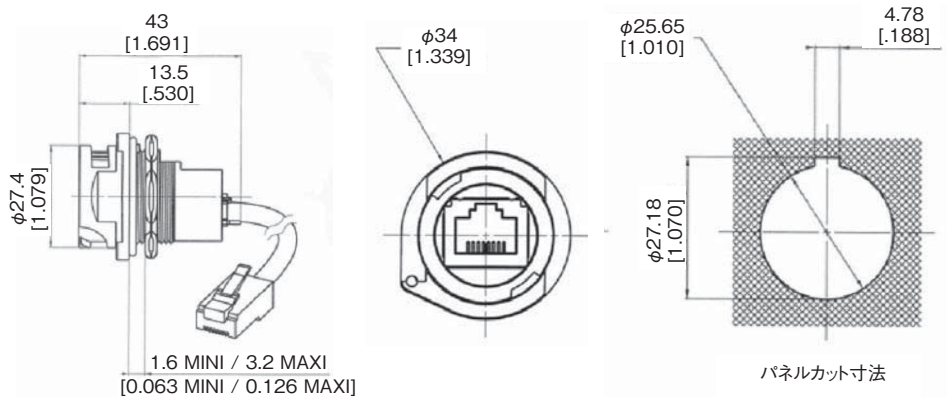

RJF RB 71

パネルカット寸法

- ライトアングル RJ45 レセプタクル (前面取付)

RJF RB 71RA

パネルカット寸法

- RJ45 コードセット レセプタクル (前面取付)

RJF RB 72

パネルカット寸法

- IDC Cat6 接続 レセプタクル (背面取付*)

RJF RB 73U (シールドなし)
RJF RB 73F (部分シールド)

RJF RB 73S (シールド)

- PCB 接続 (背面取付*)

RJF RB 75

PCB 直接接続 RJF RB75 については弊社までお問い合わせください。
お客様の PCB デザインによりレセプタクルの категорияが変わります。

* パネル穴形状が前面取付と異なります。弊社までお問い合わせください。