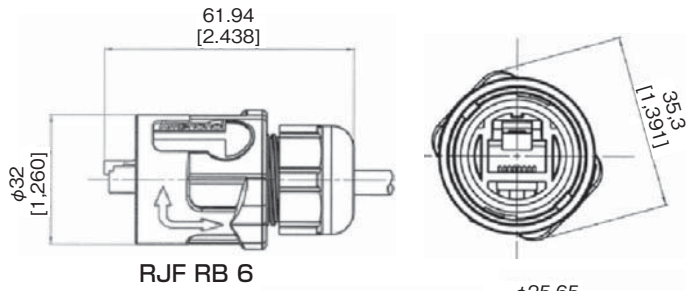

プラグ

- プラスチックグランド付