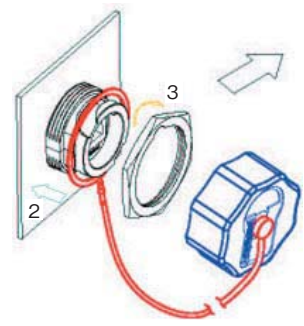

- IDC Cat6 接続 レセプタクル (背面取付*)

RJF RB 73U (シールドなし)
RJF RB 73F (部分シールド)

RJF RB 73S (シールド)

- PCB 接続 (背面取付*)

RJF RB 75

PCB 直接接続 RJF RB75 については弊社までお問い合わせください。
お客様の PCB デザインによりレセプタクルの категорияが変わります。

* パネル穴形状が前面取付と異なります。弊社までお問い合わせください。

ケーブル組立方法

RJF プラグ用 ケーブル適合範囲：直径 5.5 ~ 7mm

アクセサリ

■ プラスチックキャップ (レセプタクル用のみ)

RJF RB C7
(RJFRB71/71RA/72xxx 用)

RJF RB C75
(RJFRB75、RJFRB73x 用)

RJF レセプタクル - 特殊品

<p>ライトアングルレセプタクル</p>	<p>ラインレセプタクル</p>	<p>PCB テイルレセプタクル</p>
<p>(狭いスペースでの使用に最適)</p>	<p>(ケーブル中継用)</p>	<p>(基板直付用)</p>