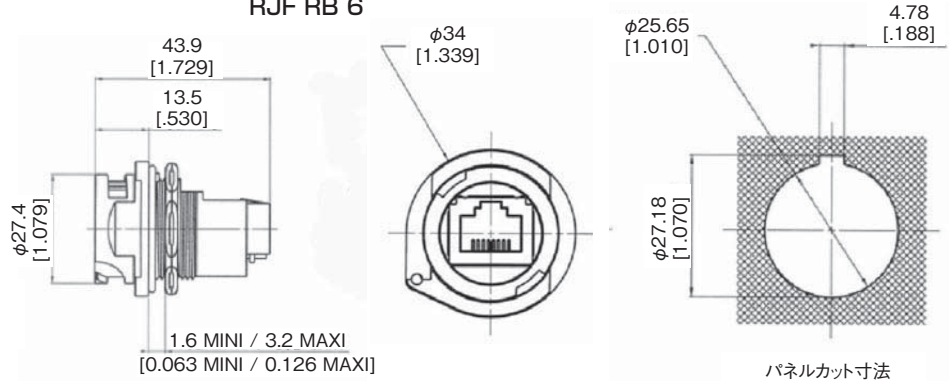

RJF RB 6

レセプタクル

- RJ45 レセプタクル (前面取付)

RJF RB 71

パネルカット寸法

- ライトアングル RJ45 レセプタクル (前面取付)