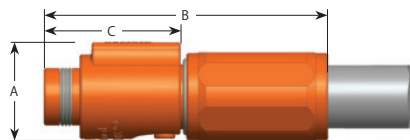

コンタクトサイズ	A	B	C	φD
5.7mm	22.5	63.0	30.5	20.0
8.0mm	24.5	72.4	34.8	21.4
10.3mm	33.0	96.0	50.0	29.0

削除