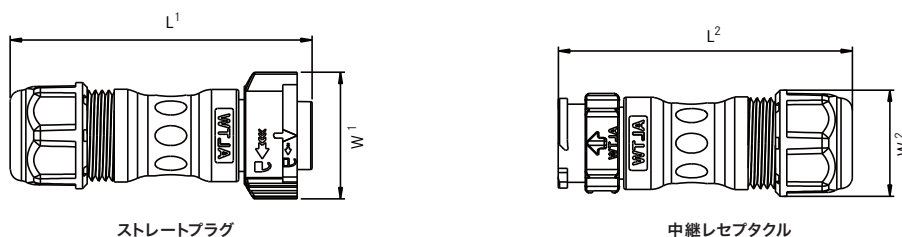

■現場組立プラグ

サイズ	電流タイプ	コネクタタイプ	ストレートプラグ		中継レセプタクル		防水シール種別		
			L¹	W¹	L²	W²	S	M	L
B	BD(5A)	信号用/電源用	66.2	25.0	66.0	20.0	5.0~6.0	6.0~8.0	8.0~10.0
	BB(10A)		66.2	25.0	66.0	20.0	5.0~6.0	6.0~8.0	8.0~10.0
C	CD(5A)	信号用	64.2	28.0	62.7	22.4	6.0~8.0	8.0~10.0	10.0~12.0
	CB(10A)		64.2	28.0	62.7	22.4	6.0~8.0	8.0~10.0	10.0~12.0
	CC(20A)	電源用	64.2	28.0	62.7	22.4	6.0~8.0	8.0~10.0	10.0~12.0