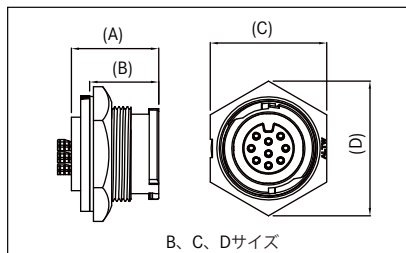

嵌合面

仕様

嵌合方式	プッシュロック
ラインアップ	信号用:A、B、Cサイズ 電源用:B、Cサイズ ハイブリッド:B、Cサイズ
定格電流	Aサイズ:2A、5A Bサイズ:5A、10A、10A+5A Cサイズ:5A、10A、20A、10A+5A
材質	コンタクト:銅合金、金めっき ハウジング:Nylon+GF(UL認定) ガスケット&Oリング:ゴム(UL認定)
保護等級	IP68
使用温度	レセプタクル:−40°C~+105°C 現場組立プラグ:−40°C~+105°C オーバーモールドケーブル: 信号用:−20°C~+80°C 電源用:−20°C~+105°C ハイブリッド:−40°C~+105°C
接触抵抗	≤10mΩ
絶縁抵抗	≥100MΩ(DC500V)
嵌合耐久性	1,000回
耐電圧	E1A-364-20相当。(1,000V+2×定格電圧)を1分間印加して、絶縁破壊のないこと。
UL認定	信号用/電源用 UL2238 ハイブリッド UL1977

Bサイズ

電流タイプ \ 芯数	3	4	5	6
BBD(10A+5A)				

Cサイズ

電流タイプ \ 芯数	4	5	6	7	8
CBD(10A+5A)					

クイック嵌合 防水樹脂コネクタ X-Lok シリーズ

外径寸法図

単位：mm
すべての寸法は参考値です。

■レセプタクル

*の寸法は弊社にお問合せください。

サイズ	電流タイプ	コネクタタイプ	A	B	C	D	パネル厚 Max.	L	OD
A	AU(2A)	信号用	18.9	*	19.0	21.0	4.0	13.5	14.2
	AD(5A)		18.9	*	19.0	21.0	4.0	13.5	14.2
B	BD(5A)	信号用/電源用	18.8	14.0	20.6	23.7	4.0	14.8	15.6
	BB(10A)		18.8	14.0	20.6	23.7	4.0	14.8	15.6
	BBD(10A+5A)	ハイブリッド	26.0	14.0	20.6	23.7	4.0	14.8	15.6
C	CD(5A)	信号用	19.0	15.0	25.4	29.3	4.2	19.4	20.8
	CB(10A)		19.0	15.0	25.4	29.3	4.2	19.4	20.8
	CC(20A)	電源用	19.0	15.0	25.4	29.3	4.2	19.4	20.8
	CBD(10A+5A)	ハイブリッド	25.2	15.0	25.4	29.3	4.2	19.4	20.8

■オーバーモールドタイプ *下記外形図はB・Cサイズの形状です。Aサイズの形状は異なります。

サイズ	電流タイプ	コネクタタイプ	ストレートプラグ		中継レセプタクル		ライトアングルプラグ		
			L	W	L ¹	W ¹	L ²	L ³	W ²
A	AU(2A)	信号用	44.0	16.0	43.1	16.0	-		
	AD(5A)		44.0	16.0	43.1	16.0	-		
B	BD(5A)	信号用/電源用	53.4	25.0	53.0	20.1	45.2	34.5	25.0
	BB(10A)		53.4	25.0	53.0	20.1	45.2	34.5	25.0
	BBD(10A+5A)	ハイブリッド	53.4	25.0	53.0	20.1	45.2	34.5	25.0
C	CD(5A)	信号用	64.2	28.0	62.7	22.4	50.0	46.2	28.0
	CB(10A)		64.2	28.0	62.7	22.4	50.0	46.2	28.0
	CC(20A)	電源用	64.2	28.0	62.7	22.4	50.0	46.2	28.0
	CBD(10A+5A)	ハイブリッド	64.2	28.0	62.7	22.4	50.0	46.2	28.0