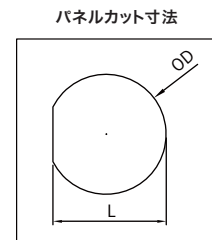

Cサイズ

電流タイプ \ 芯数	4	5	6	7	8	9	10	11	12
CD(5A)	-	-	-					-	
CB(10A)									

電源用 X-Lok

Bサイズ

電流タイプ \ 芯数	2	3	4	5	6	7	8
BD(5A)							
BB(10A)							

Cサイズ

電流タイプ \ 芯数	2	3
CC(20A)		

ハイブリッド X-Lok

Bサイズ

電流タイプ \ 芯数	3	4	5	6
BBD(10A+5A)				

Cサイズ

電流タイプ \ 芯数	4	5	6	7	8
CBD(10A+5A)					

クイック嵌合 防水樹脂コネクタ X-Lok シリーズ

外径寸法図

単位：mm
すべての寸法は参考値です。

■レセプタクル

*の寸法は弊社にお問合せください。

サイズ	電流タイプ	コネクタタイプ	A	B	C	D	パネル厚 Max.	L	OD
A	AU(2A)	信号用	18.9	*	19.0	21.0	4.0	13.5	14.2
	AD(5A)		18.9	*	19.0	21.0	4.0	13.5	14.2
B	BD(5A)	信号用/電源用	18.8	14.0	20.6	23.7	4.0	14.8	15.6
	BB(10A)		18.8	14.0	20.6	23.7	4.0	14.8	15.6
	BBD(10A+5A)	ハイブリッド	26.0	14.0	20.6	23.7	4.0	14.8	15.6
C	CD(5A)	信号用	19.0	15.0	25.4	29.3	4.2	19.4	20.8
	CB(10A)		19.0	15.0	25.4	29.3	4.2	19.4	20.8
	CC(20A)	電源用	19.0	15.0	25.4	29.3	4.2	19.4	20.8
	CBD(10A+5A)	ハイブリッド	25.2	15.0	25.4	29.3	4.2	19.4	20.8

■オーバーモールドタイプ *下記外形図はB・Cサイズの形状です。Aサイズの形状は異なります。

サイズ	電流タイプ	コネクタタイプ	ストレートプラグ		中継レセプタクル		ライトアングルプラグ		
			L	W	L ¹	W ¹	L ²	L ³	W ²
A	AU(2A)	信号用	44.0	16.0	43.1	16.0	-		
	AD(5A)		44.0	16.0	43.1	16.0	-		
B	BD(5A)	信号用/電源用	53.4	25.0	53.0	20.1	45.2	34.5	25.0
	BB(10A)		53.4	25.0	53.0	20.1	45.2	34.5	25.0
	BBD(10A+5A)	ハイブリッド	53.4	25.0	53.0	20.1	45.2	34.5	25.0
C	CD(5A)	信号用	64.2	28.0	62.7	22.4	50.0	46.2	28.0
	CB(10A)		64.2	28.0	62.7	22.4	50.0	46.2	28.0
	CC(20A)	電源用	64.2	28.0	62.7	22.4	50.0	46.2	28.0
	CBD(10A+5A)	ハイブリッド	64.2	28.0	62.7	22.4	50.0	46.2	28.0