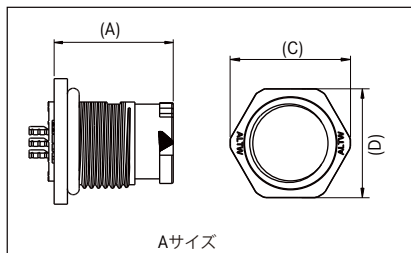

嵌合面

仕様

嵌合方式	プッシュロック
ラインアップ	信号用:A、B、Cサイズ 電源用:B、Cサイズ ハイブリッド:B、Cサイズ
定格電流	Aサイズ:2A、5A Bサイズ:5A、10A、10A+5A Cサイズ:5A、10A、20A、10A+5A
材質	コンタクト:銅合金、金めっき ハウジング:Nylon+GF(UL認定) ガスケット&Oリング:ゴム(UL認定)
保護等級	IP68
使用温度	レセプタクル:−40°C~+105°C 現場組立プラグ:−40°C~+105°C オーバーモールドケーブル: 信号用:−20°C~+80°C 電源用:−20°C~+105°C ハイブリッド:−40°C~+105°C
接触抵抗	≤10mΩ
絶縁抵抗	≥100MΩ(DC500V)
嵌合耐久性	1,000回
耐電圧	E1A-364-20相当。(1,000V+2×定格電圧)を1分間印加して、絶縁破壊のないこと。
UL認定	信号用/電源用 UL2238 ハイブリッド UL1977

Bサイズ

電流タイプ \ 芯数	3	4	5	6
BBD(10A+5A)				

Cサイズ

電流タイプ \ 芯数	4	5	6	7	8
CBD(10A+5A)					

クイック嵌合 防水樹脂コネクタ X-Lok シリーズ

外径寸法図

単位：mm
すべての寸法は参考値です。

■レセプタクル

*の寸法は弊社にお問合せください。

サイズ	電流タイプ	コネクタタイプ	A	B	C	D	パネル厚 Max.	L	OD
A	AU(2A)	信号用	18.9	*	19.0	21.0	4.0	13.5	14.2
	AD(5A)		18.9	*	19.0	21.0	4.0	13.5	14.2
B	BD(5A)	信号用/電源用	18.8	14.0	20.6	23.7	4.0	14.8	15.6
	BB(10A)		18.8	14.0	20.6	23.7	4.0	14.8	15.6
	BBD(10A+5A)	ハイブリッド	26.0	14.0	20.6	23.7	4.0	14.8	15.6
C	CD(5A)	信号用	19.0	15.0	25.4	29.3	4.2	19.4	20.8
	CB(10A)		19.0	15.0	25.4	29.3	4.2	19.4	20.8
	CC(20A)	電源用	19.0	15.0	25.4	29.3	4.2	19.4	20.8
	CBD(10A+5A)	ハイブリッド	25.2	15.0	25.4	29.3	4.2	19.4	20.8

■オーバーモールドタイプ *下記外形図はB・Cサイズの形状です。Aサイズの形状は異なります。

サイズ	電流タイプ	コネクタタイプ	ストレートプラグ		中継レセプタクル		ライトアングルプラグ		
			L	W	L ¹	W ¹	L ²	L ³	W ²
A	AU(2A)	信号用	44.0	16.0	43.1	16.0	-		
	AD(5A)		44.0	16.0	43.1	16.0	-		
B	BD(5A)	信号用/電源用	53.4	25.0	53.0	20.1	45.2	34.5	25.0
	BB(10A)		53.4	25.0	53.0	20.1	45.2	34.5	25.0
	BBD(10A+5A)	ハイブリッド	53.4	25.0	53.0	20.1	45.2	34.5	25.0
C	CD(5A)	信号用	64.2	28.0	62.7	22.4	50.0	46.2	28.0
	CB(10A)		64.2	28.0	62.7	22.4	50.0	46.2	28.0
	CC(20A)	電源用	64.2	28.0	62.7	22.4	50.0	46.2	28.0
	CBD(10A+5A)	ハイブリッド	64.2	28.0	62.7	22.4	50.0	46.2	28.0