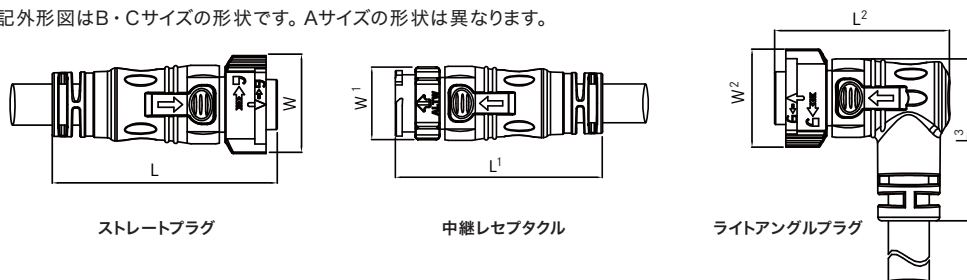

■オーバーモールドタイプ *下記外形図はB・Cサイズの形状です。Aサイズの形状は異なります。

サイズ	電流タイプ	コネクタタイプ	ストレートプラグ		中継レセプタクル		ライトアングルプラグ		
			L	W	L¹	W¹	L²	L³	W²
A	AU(2A)	信号用	44.0	16.0	43.1	16.0	-		
	AD(5A)		44.0	16.0	43.1	16.0	-		
B	BD(5A)	信号用/電源用	53.4	25.0	53.0	20.1	45.2	34.5	25.0
	BB(10A)		53.4	25.0	53.0	20.1	45.2	34.5	25.0
	BBD(10A+5A)	ハイブリッド	53.4	25.0	53.0	20.1	45.2	34.5	25.0
C	CD(5A)	信号用	64.2	28.0	62.7	22.4	50.0	46.2	28.0
	CB(10A)		64.2	28.0	62.7	22.4	50.0	46.2	28.0
	CC(20A)	電源用	64.2	28.0	62.7	22.4	50.0	46.2	28.0
	CBD(10A+5A)	ハイブリッド	64.2	28.0	62.7	22.4	50.0	46.2	28.0