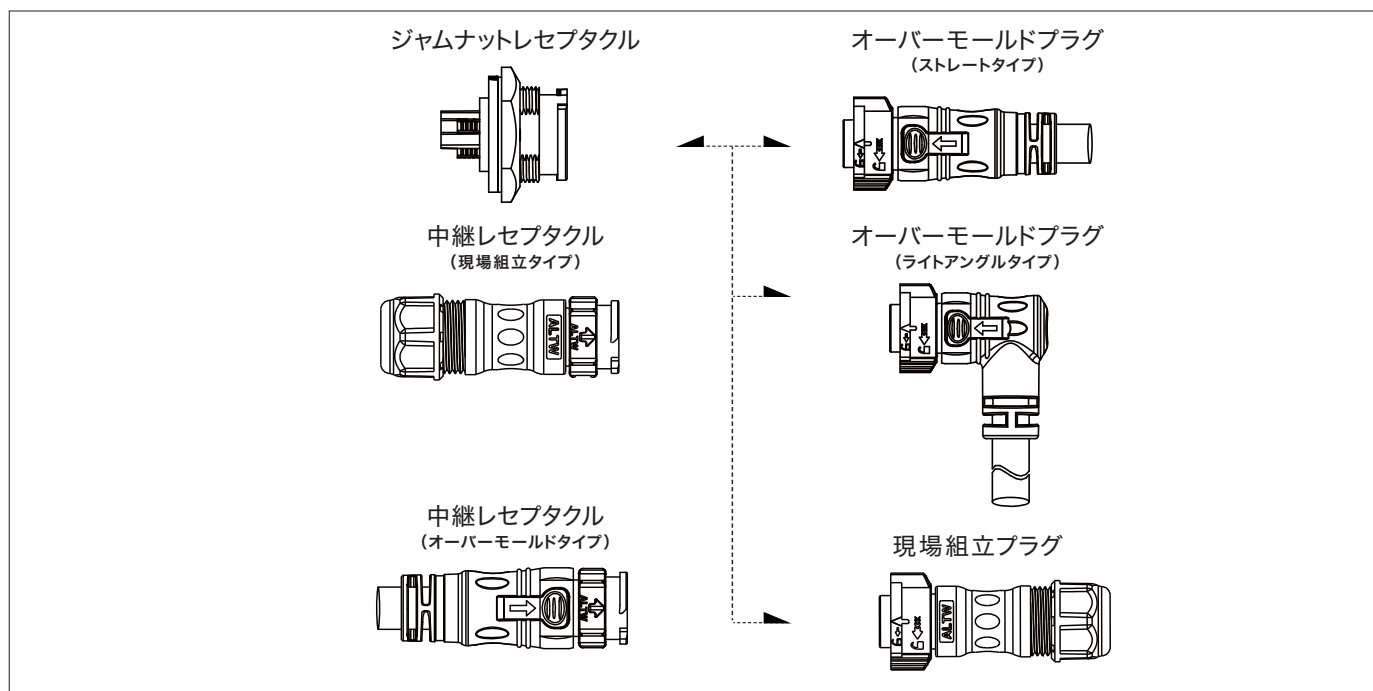

コネクタ組み合わせ図