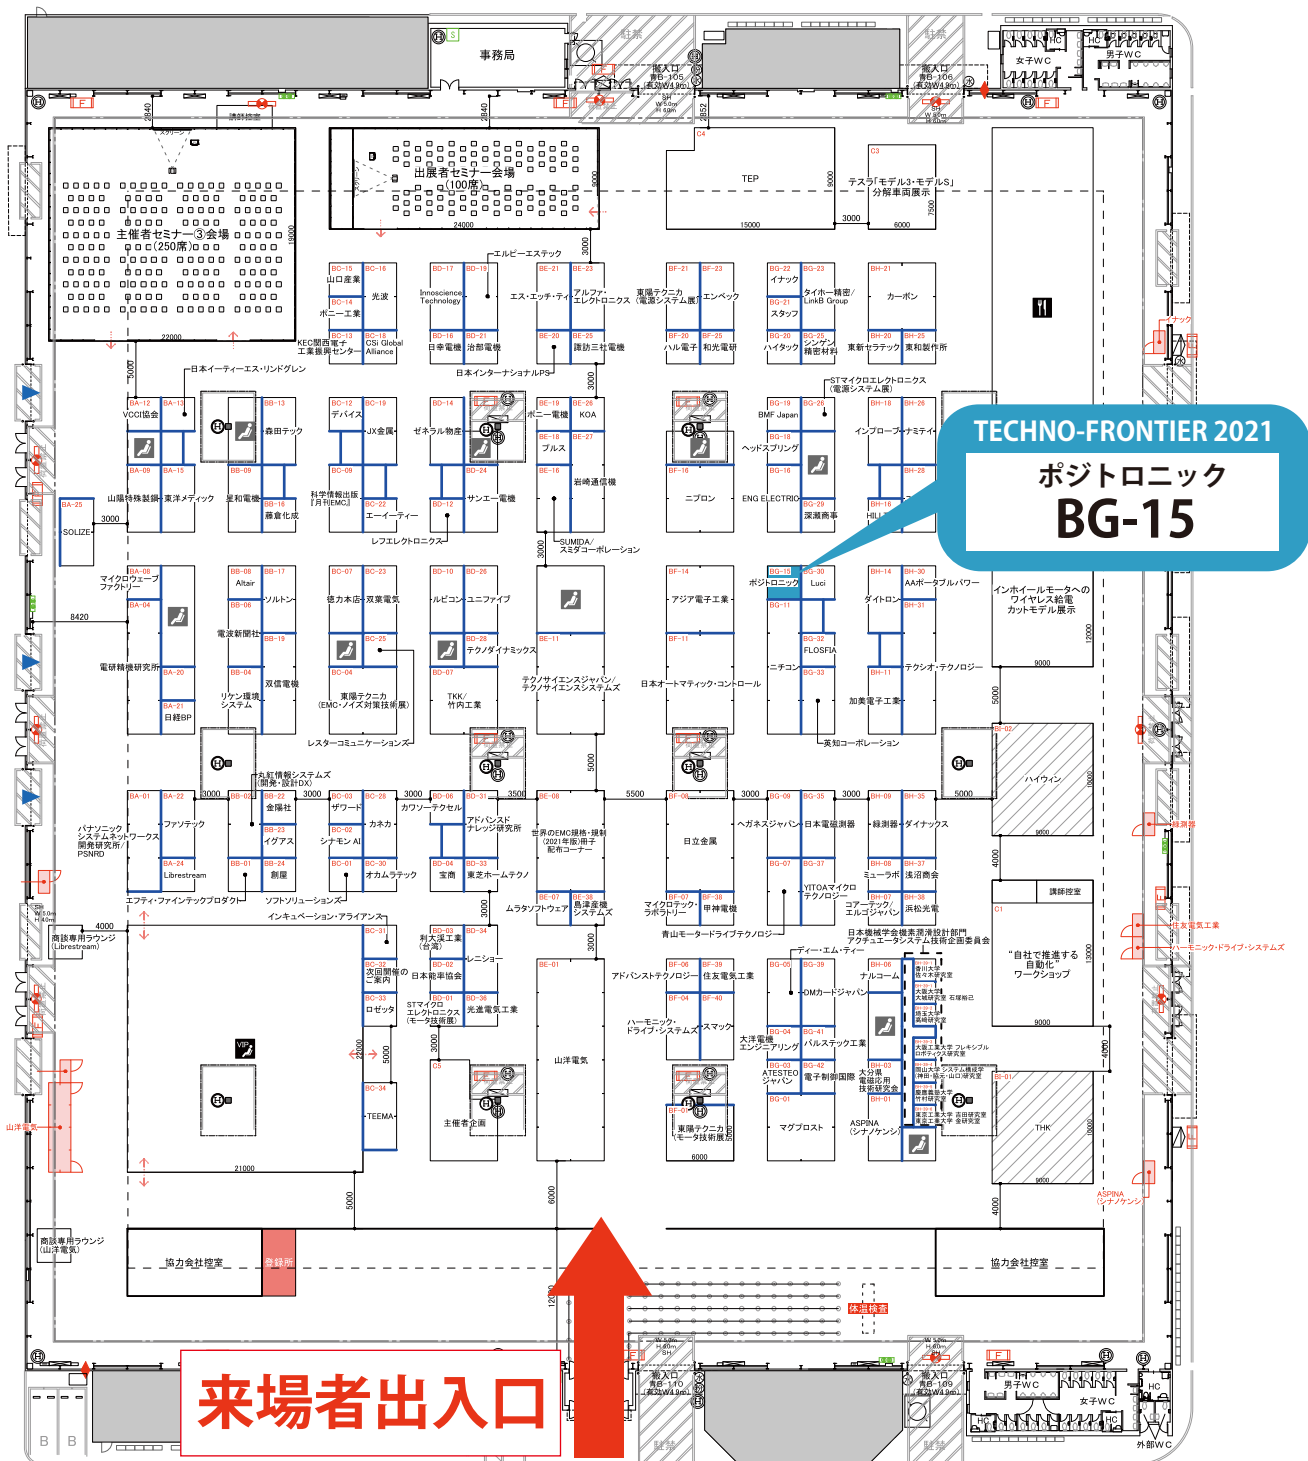

# ポジトロニックブースへのアクセス

青海展示棟 B ホール  
 小間番号：BG-15

Bホール

**Amphenol アンフェノール ジャパン株式会社**

- 本社・工場 〒520-3041 滋賀県栗東市出庭471-1 TEL 077-553-8503 (代) FAX 077-551-2200
- 横浜オフィス 〒222-0033 神奈川県横浜市港北区新横浜2-2-8 TEL 045-473-9219 (代) FAX 045-473-9204