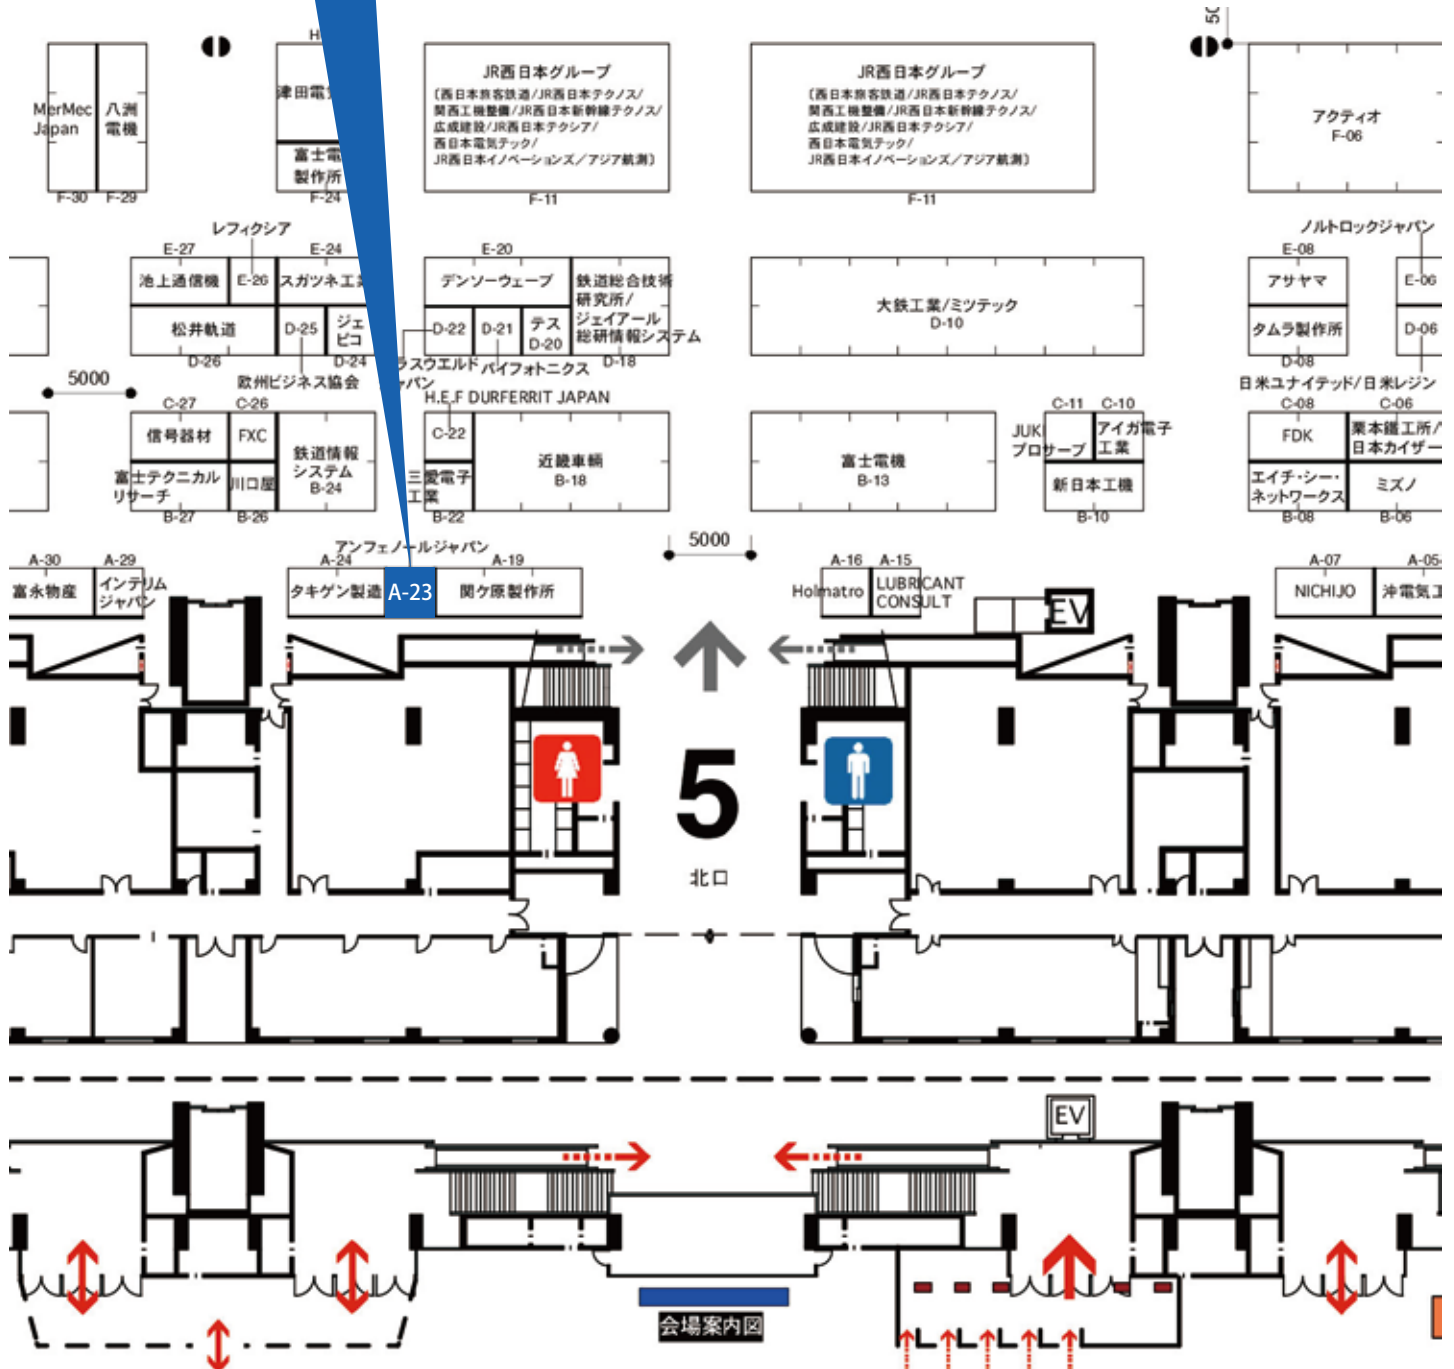

アンフェノールブースへのアクセス

アンフェノールジャパン (株)
幕張メッセ小間番号：A-23

◀ 詳細はこちら

Amphenol アンフェノール ジャパン株式会社

本社・工場 〒520-3041 滋賀県栗東市出庭471-1 TEL 077-553-8503 (代) FAX 077-551-2200
 横浜オフィス 〒222-0033 神奈川県横浜市港北区新横浜2-2-8 TEL 045-473-9219 (代) FAX 045-473-9204